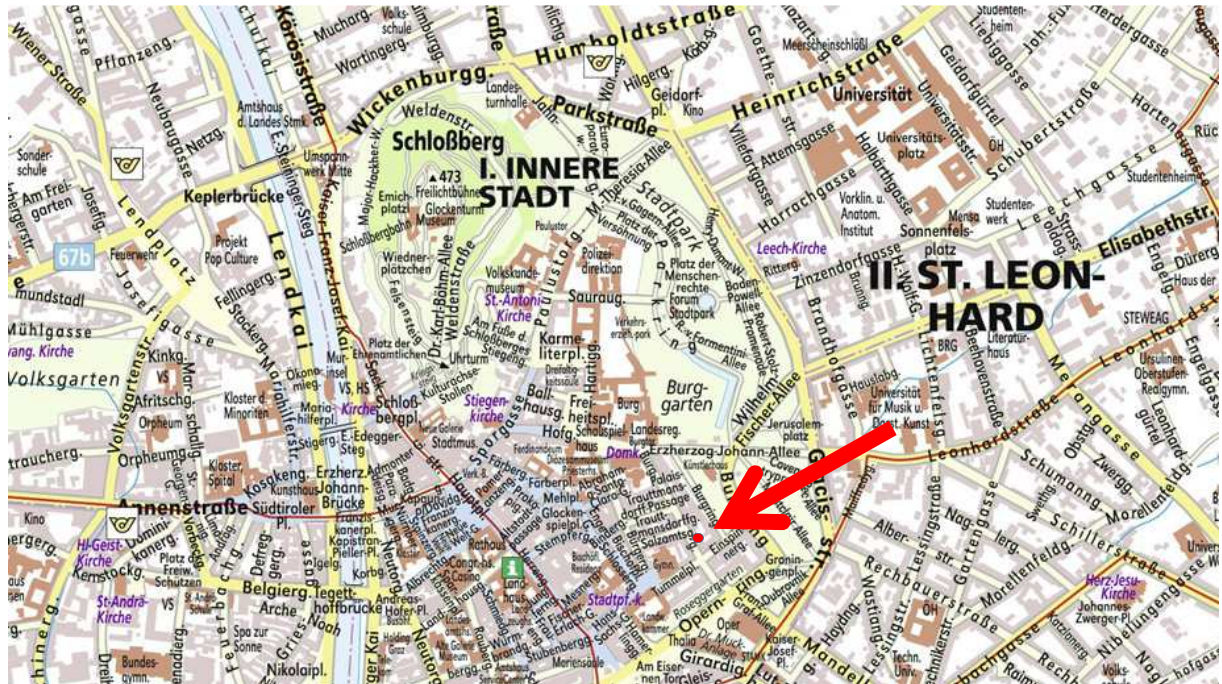

Anreise zur 3. Fachtagung zur Kinder- und Jugend-Gesundheitsstrategie am 11. Juni 2015

Tagungsort

Großer Saal der Landesbuchhaltung

Burggasse 13

8010 Graz

Stadtplan

Anreise mit öffentlichen Verkehrsmitteln:

Straßenbahnlinien 1 oder 7 ab Hauptbahnhof bis Haltestelle Jakominiplatz oder Oper.
2-3 Minuten Fußweg zur Burggasse 13.

Anreise mit dem Pkw:

In der Nähe des Tagungsorts sind nur Kurzparkzonen (maximal 3 Stunden) vorhanden.
Wir empfehlen daher folgende Garagen zu benutzen.